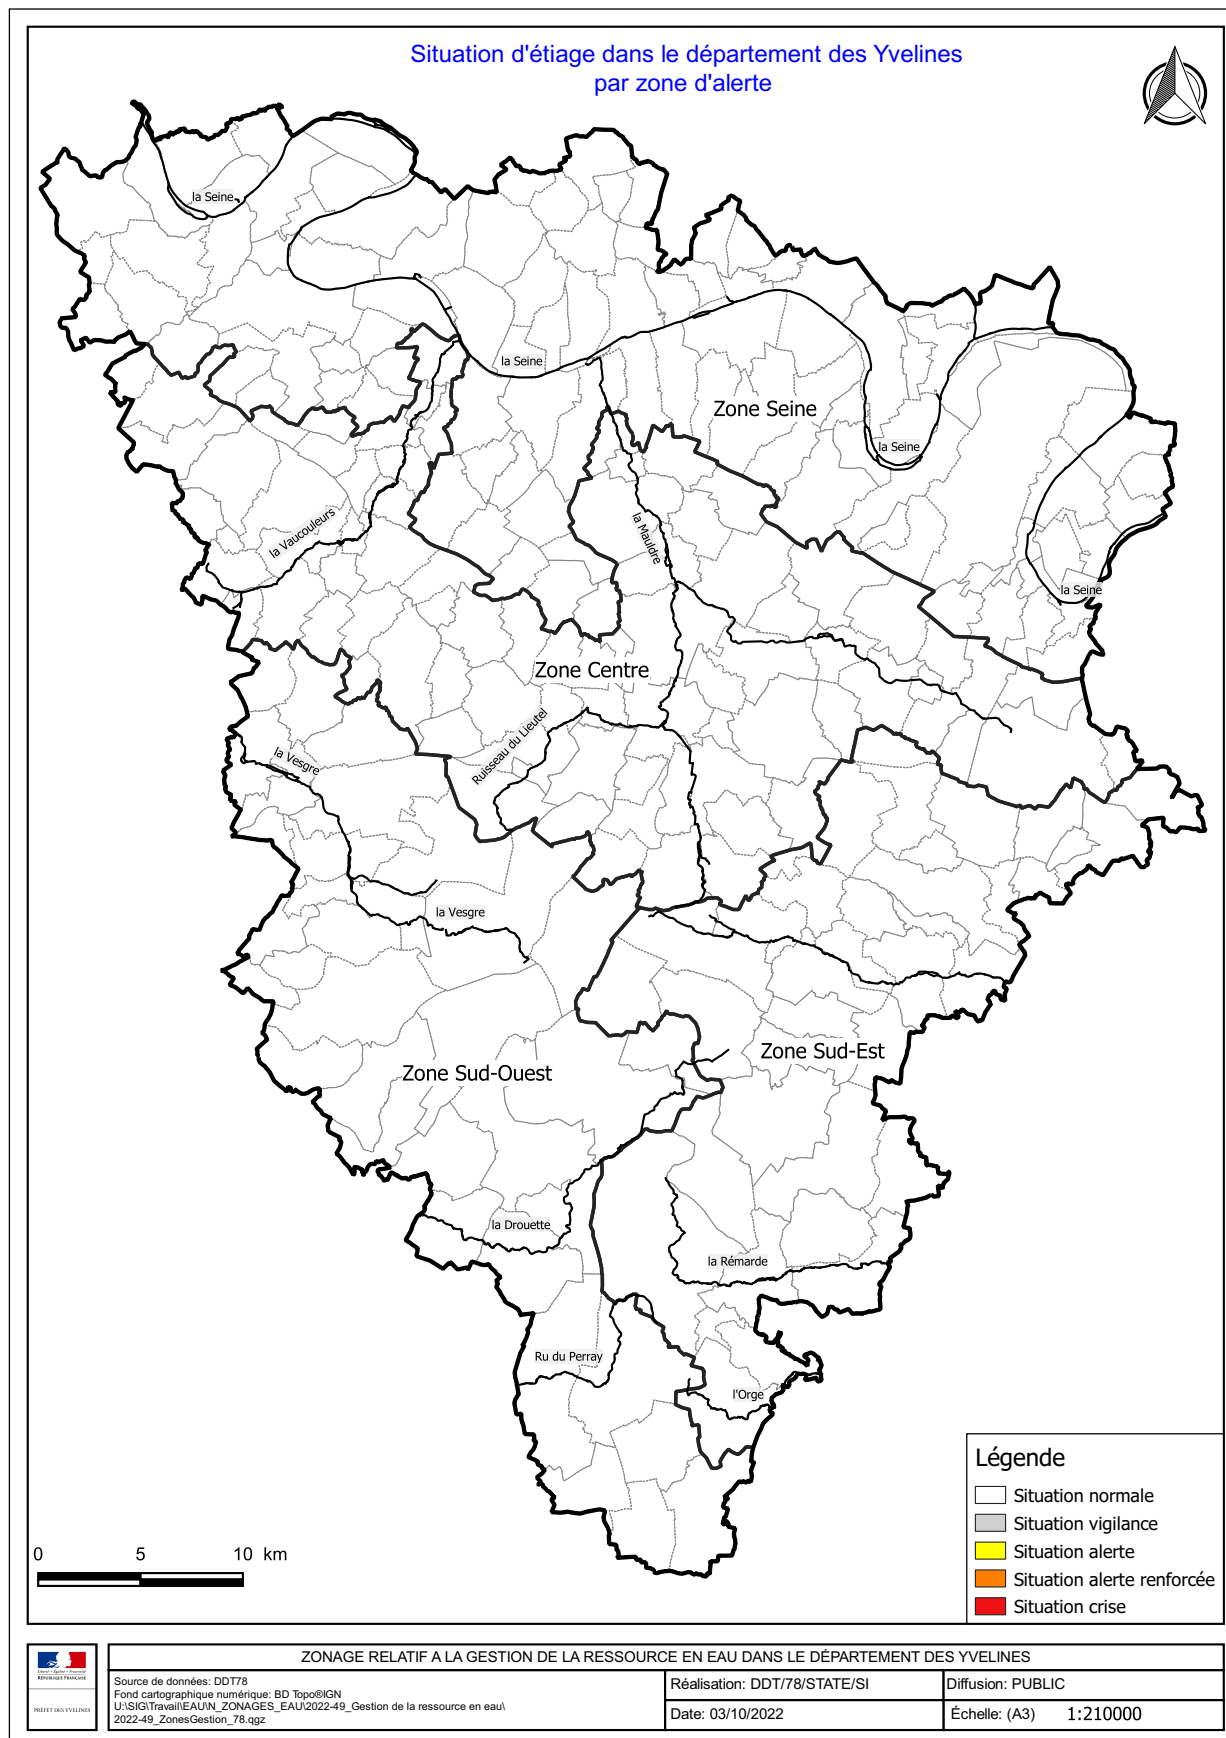

ANNEXE 1: Zonage relatif à la gestion de la ressource en eau dans le département des Yvelines et listes des communes par zone